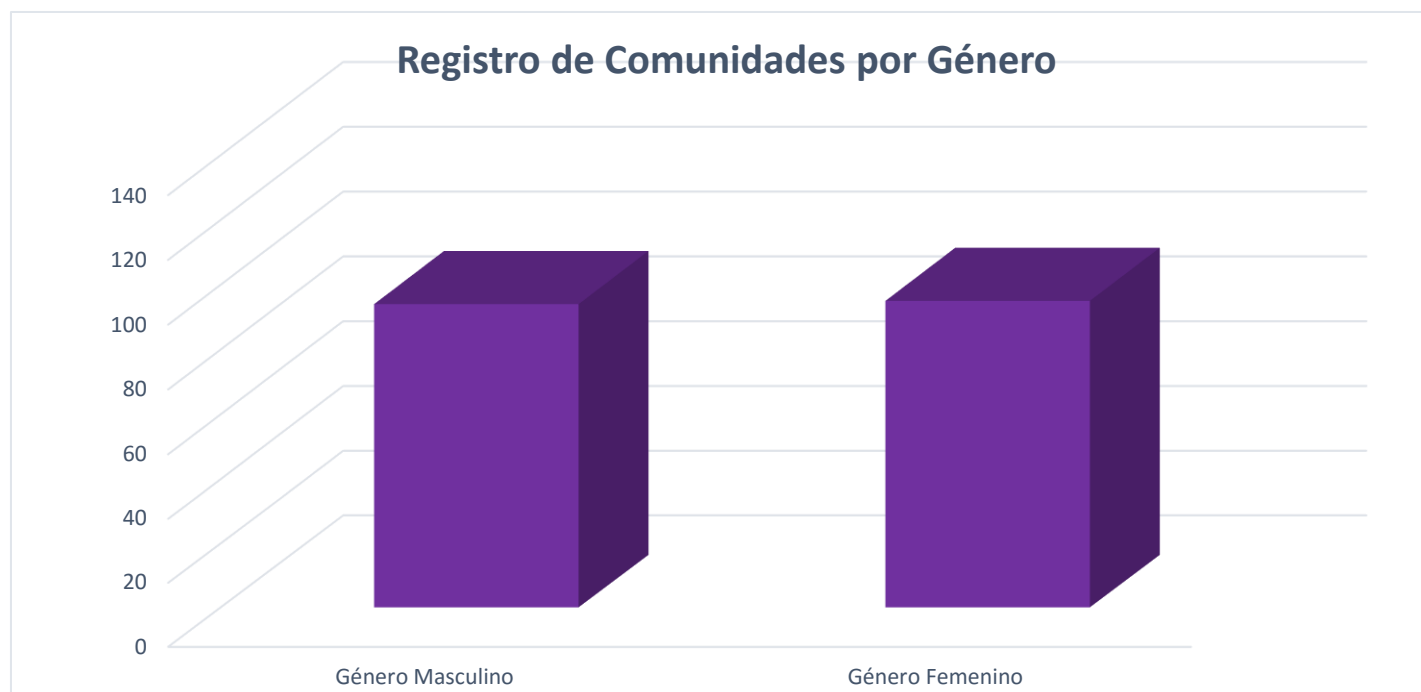

Registro de Ayuntamientos por Género

Municipios que tendrán elecciones	Candidatos Registrados PAC	Género Masculino	Género Femenino
60	50	25	25

El Partido Alianza Ciudadana registró 50 candidatos a Presidencias Municipales de un total de 60, por lo cual se registró el **%83,33** de las presidencias a renovación de gobierno

Registro de Comunidades por Género

Comunidades que tendrán elecciones	Candidatos Registrados PAC	Género Masculino	Género Femenino
298	198	94	95

El Partido Alianza Ciudadana registró 198 candidatos a Presidencias de Comunidad de un total de 298, por lo cual se registró el **%66,44** de las presidencias a renovación de gobierno