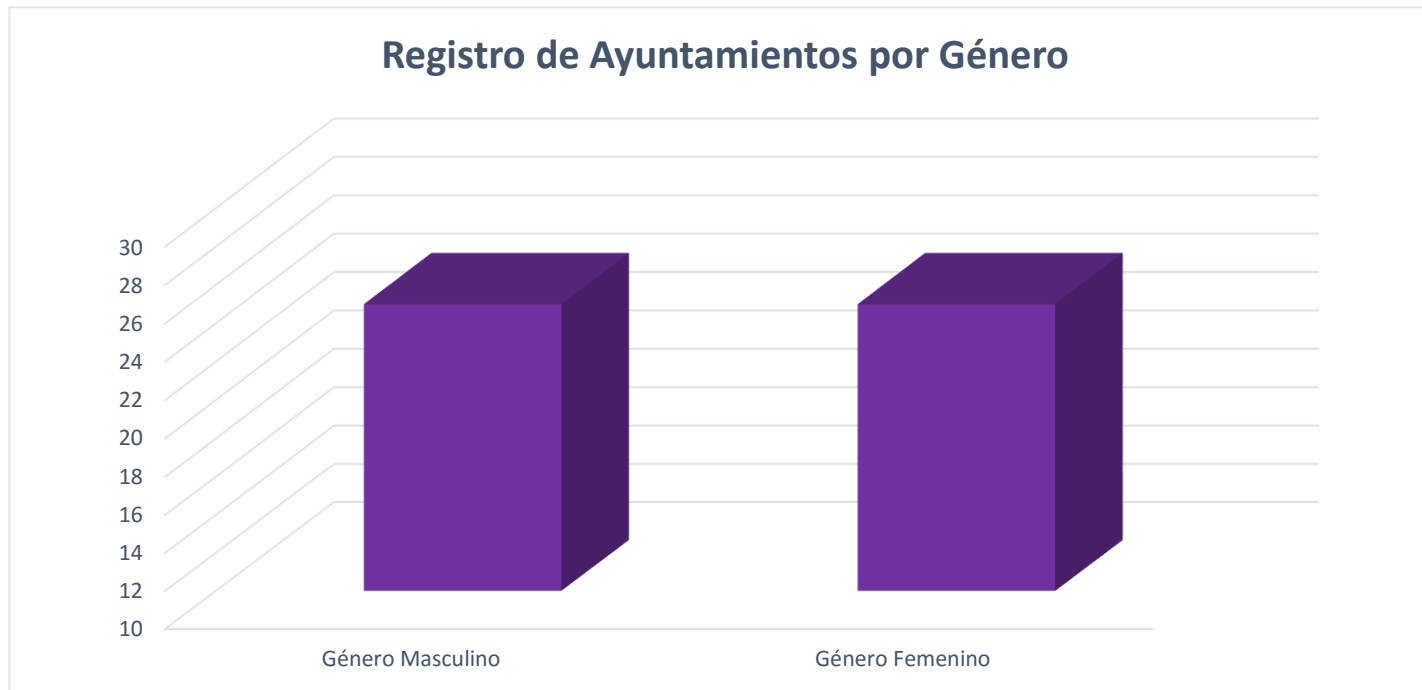

Registro de Ayuntamientos por Género

Municipios que tendrán elecciones	Candidatos Registrados PAC	Género Masculino	Género Femenino
60	50	25	25

El Partido Alianza Ciudadana registró 50 candidatos a Presidencias Municipales de un total de 60, por lo cual se registró el **%83,33** de las presidencias a renovación de gobierno

Registro de Comunidades por Género

Comunidades que tendrán elecciones	Candidatos Registrados PAC	Género Masculino	Género Femenino
298	198	94	95

El Partido Alianza Ciudadana registró 198 candidatos a Presidencias de Comunidad de un total de 298, por lo cual se registró el **%66,44** de las presidencias a renovación de gobierno